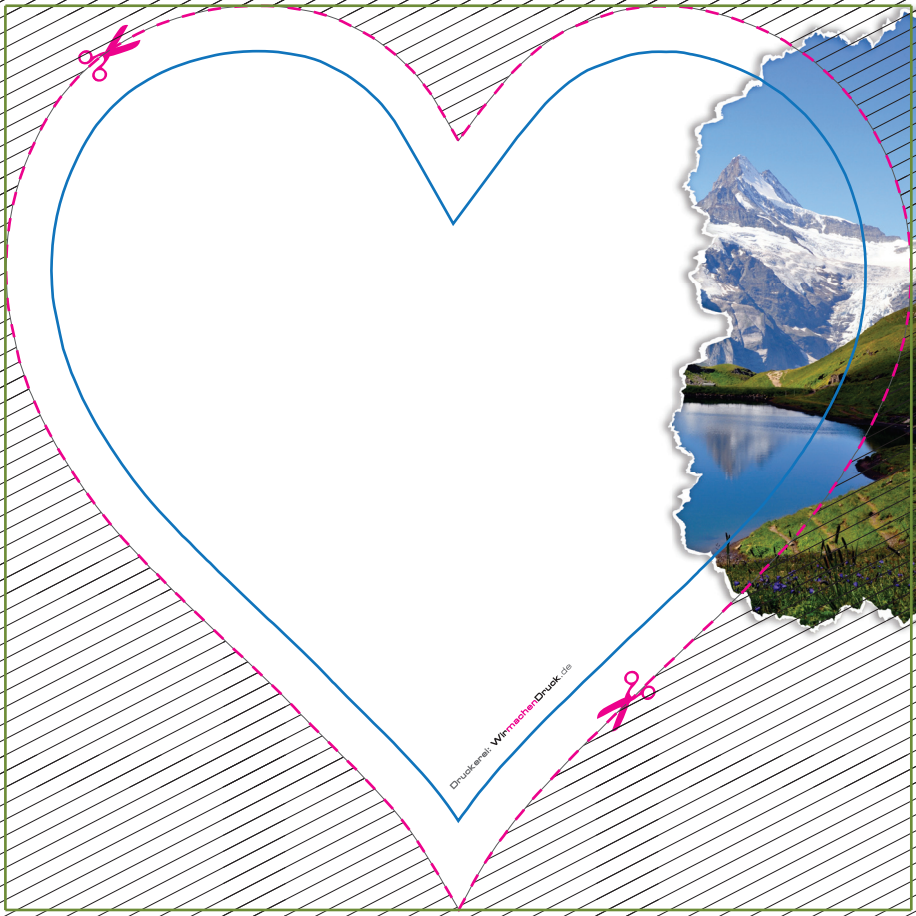

Druckerei www.moin-druck.de